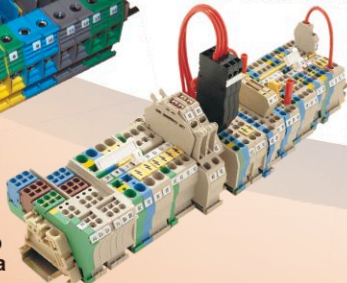

Dedicada a oferecer Soluções que atendam as necessidades em conexões e interfaceamento eletroeletrônico, automação, Sistemas e componentes para uso em áreas classificadas.  

Conectores BR-Ex e II de 1,5 a 150mm²

Conectores para PCI
Disponibilidade na cor de sua preferência

Linha Push in conexão rápida

Linha ST6 conexão para terminal olhal seccionável

Linha Z conexão por mola

Conector Seccionável para duas conexões