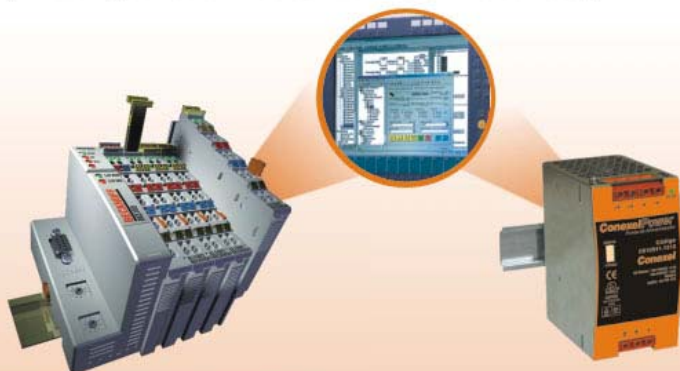

Coleta Automatizada de Dados de Produção

(Inteligência no Chão-de-Fábrica)

Conexel

Seu Parceiro em Soluções